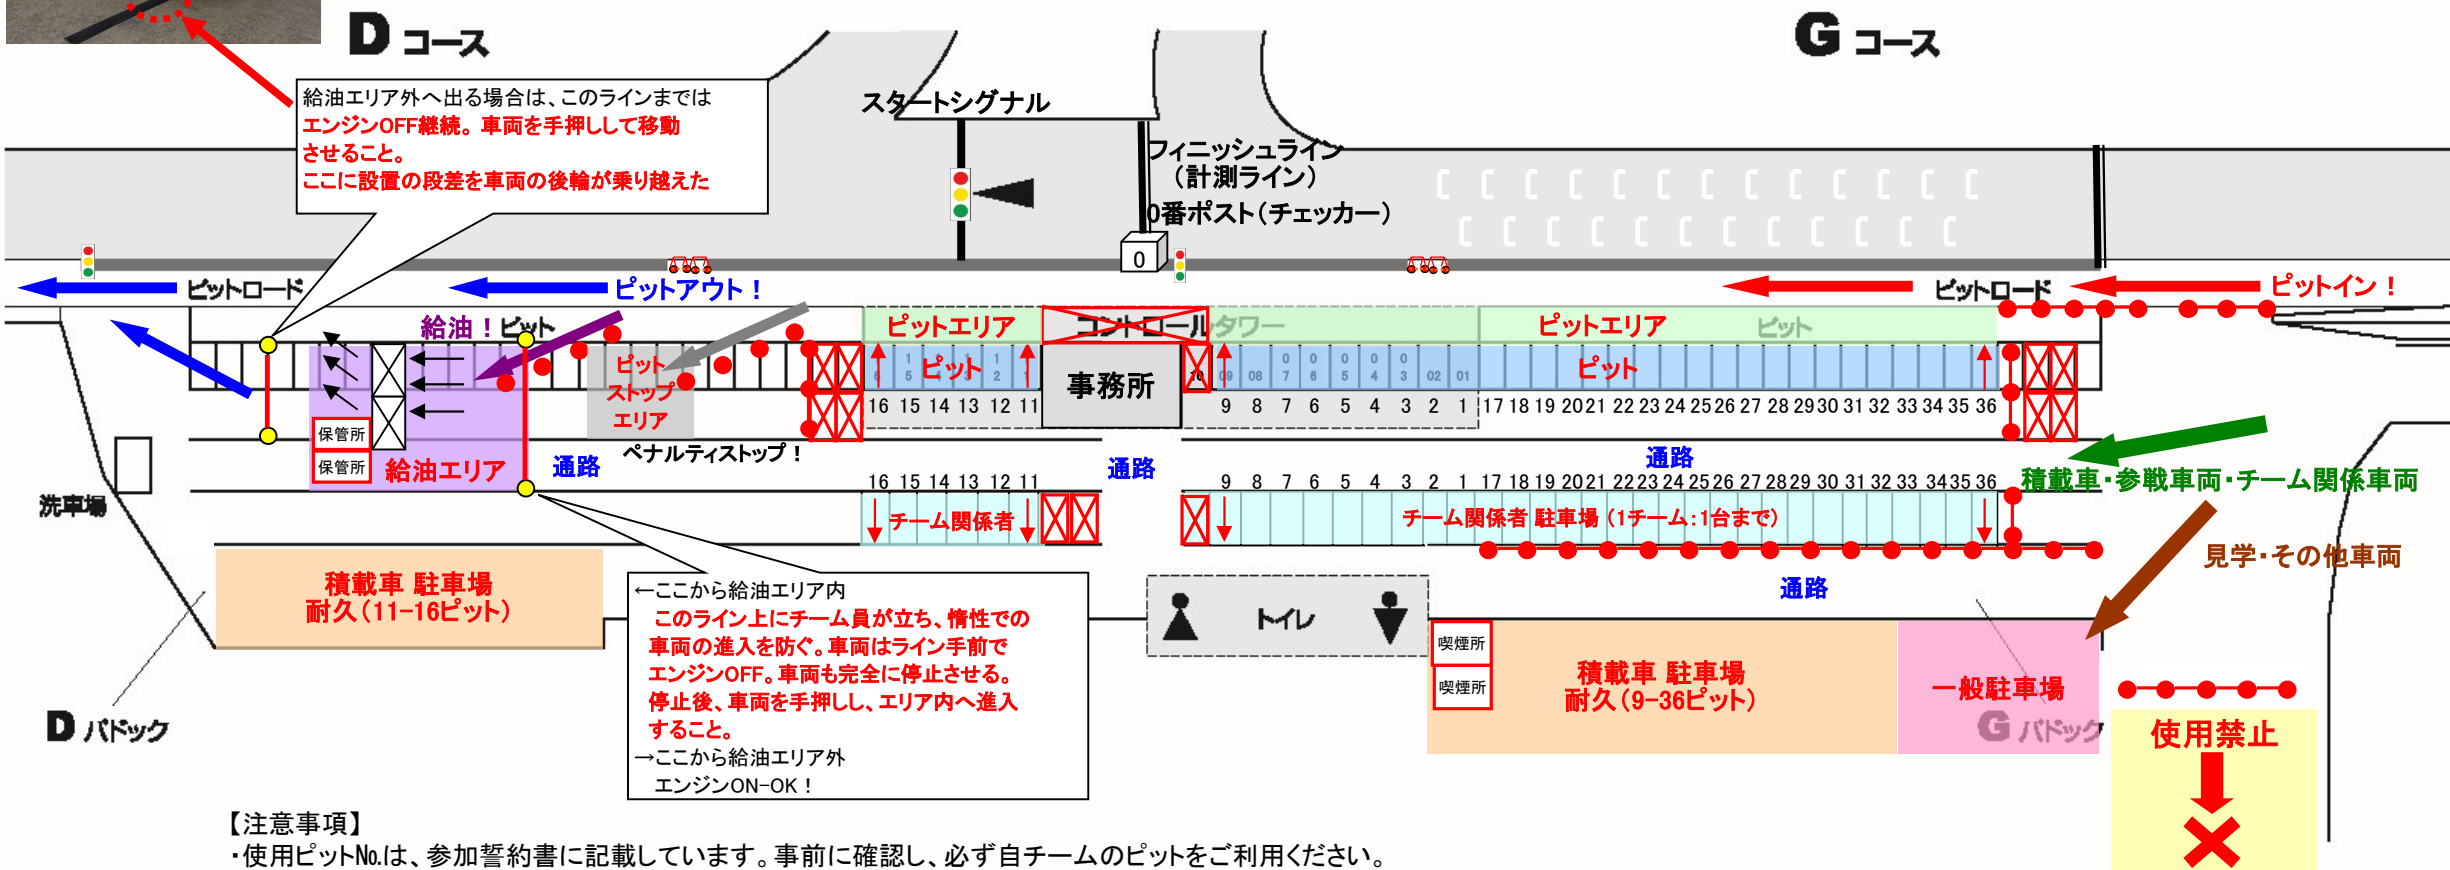

2024.12.22(日) 2024 軽耐久Round.3 ピット・パドックレイアウト(暫定)

- 【注意事項】**
- ・使用ピットNo.は、参加誓約書に記載しています。事前に確認し、必ず自チームのピットをご利用ください。
 - ・他のチームのピットへむやみに立ち入りしたり、荷物ははみ出したりさせることなく、ルール・マナーを守るようにしてください。
 - ・チーム関係者駐車場は、各チーム1台まで駐車可能です。お手数ですが、その他の車両は一般駐車場へお停めください。
 - ・積載車で搬入の場合、自ピット付近で参戦車両を降ろしたら、積載車は速やかに積載車駐車場へ移動させてください。
 - ・通路での荷物の積み降ろしや駐車は、他の参加者様の迷惑になりますので、おやめください。
 - ・ピット・パドックはすべて火気厳禁です。(喫煙所を除く)
 - ・おタバコは必ず喫煙所をお願いします。
 - ・ピット・パドックでの移動は、歩行者などに十分お気をつけください。
 - また、ピット・パドックでのバーンアウトや高速走行、ドリフト走行などは禁止です。
 - ・環境保全のため、ゴミのお持ち帰りにご協力ください。廃タイヤや壊れたエアロなどは必ずお持ち帰りください。
 - ・オイル、ガソリン類は所定の廃油タンクへお捨てください。
 - ・積載車駐車場などは、参加チーム数により変更になることがあります。(当日のスタッフの誘導に従ってください。)