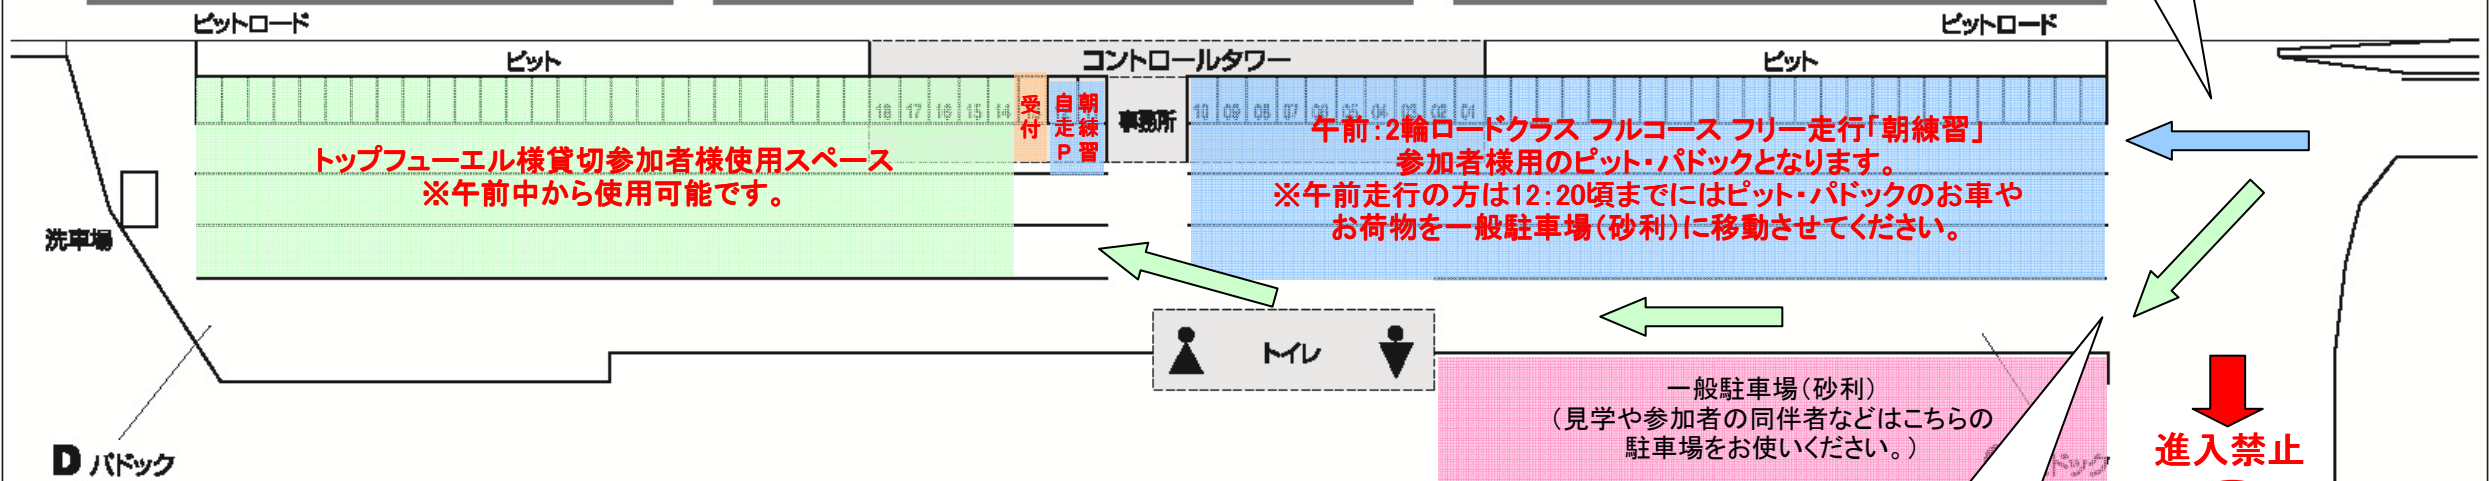

2019.11.24(日) ゲートOPEN 8:00~

午前: ツインサーキット主催 2輪ロードクラス フルコースフリー走行「朝練習」

午後: トップフューエル様主催 フルコース貸切

午前「朝練習」参加者様は直進し、
タワー手前のピットをお使いください。
※奥側のピットは利用できません。
※自走の方は奥側ピットの一部をお使いください。

Dコース

Gコース

トップフューエル様貸切参加者様使用スペース
※午前中から使用可能です。

午前: 2輪ロードクラス フルコース フリー走行「朝練習」
参加者様用のピット・パドックとなります。
※午前走行の方は12:20頃までにはピット・パドックのお車や
お荷物を一般駐車場(砂利)に移動させてください。

一般駐車場(砂利)
(見学や参加者の同伴者などはこちらの
駐車場をお使いください。)

進入禁止

午後の貸切スタッフ様や参加者の方は、
左側のトイレ棟の前を通り、奥のピットへ
お入りください。