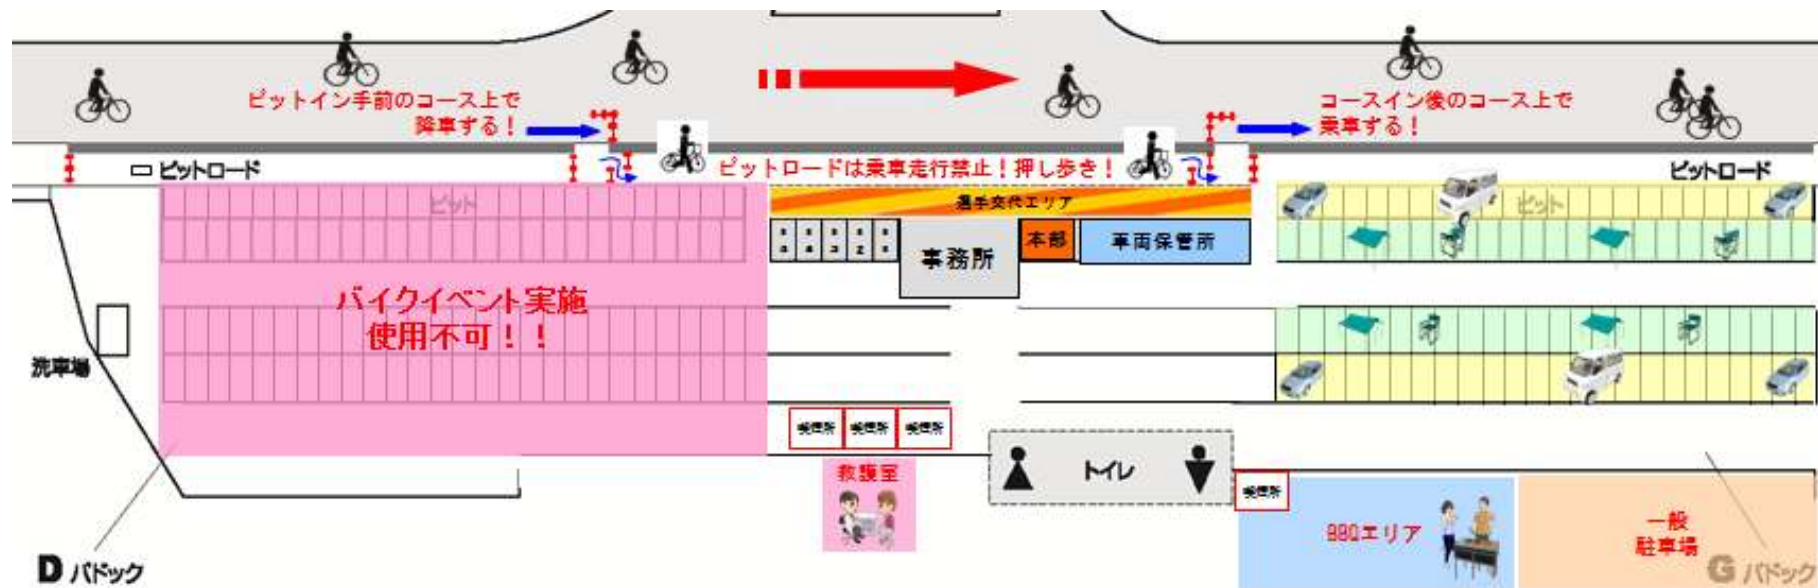

ピット・パドック図

パドック駐車エリア・・・1チームにつき、1台のみ駐車可能。
 ※その他駐車は、一般駐車場(第2駐車場)へ駐車。

チーム作業エリア・・・1チームにつき、1カ所のみ使用可能。
 ※自分のチームの駐車車両の後ろを使用。

一般駐車エリア

BBQエリア・・・BBQはこのエリアのみ可能。
 ※BBQ参加申込チームのみ使用可。
 ※直火禁止。

選手交代エリア・・・選手交代はこのエリアのみ可能。

救護室

大会本部 (不在時は隣の事務所まで)