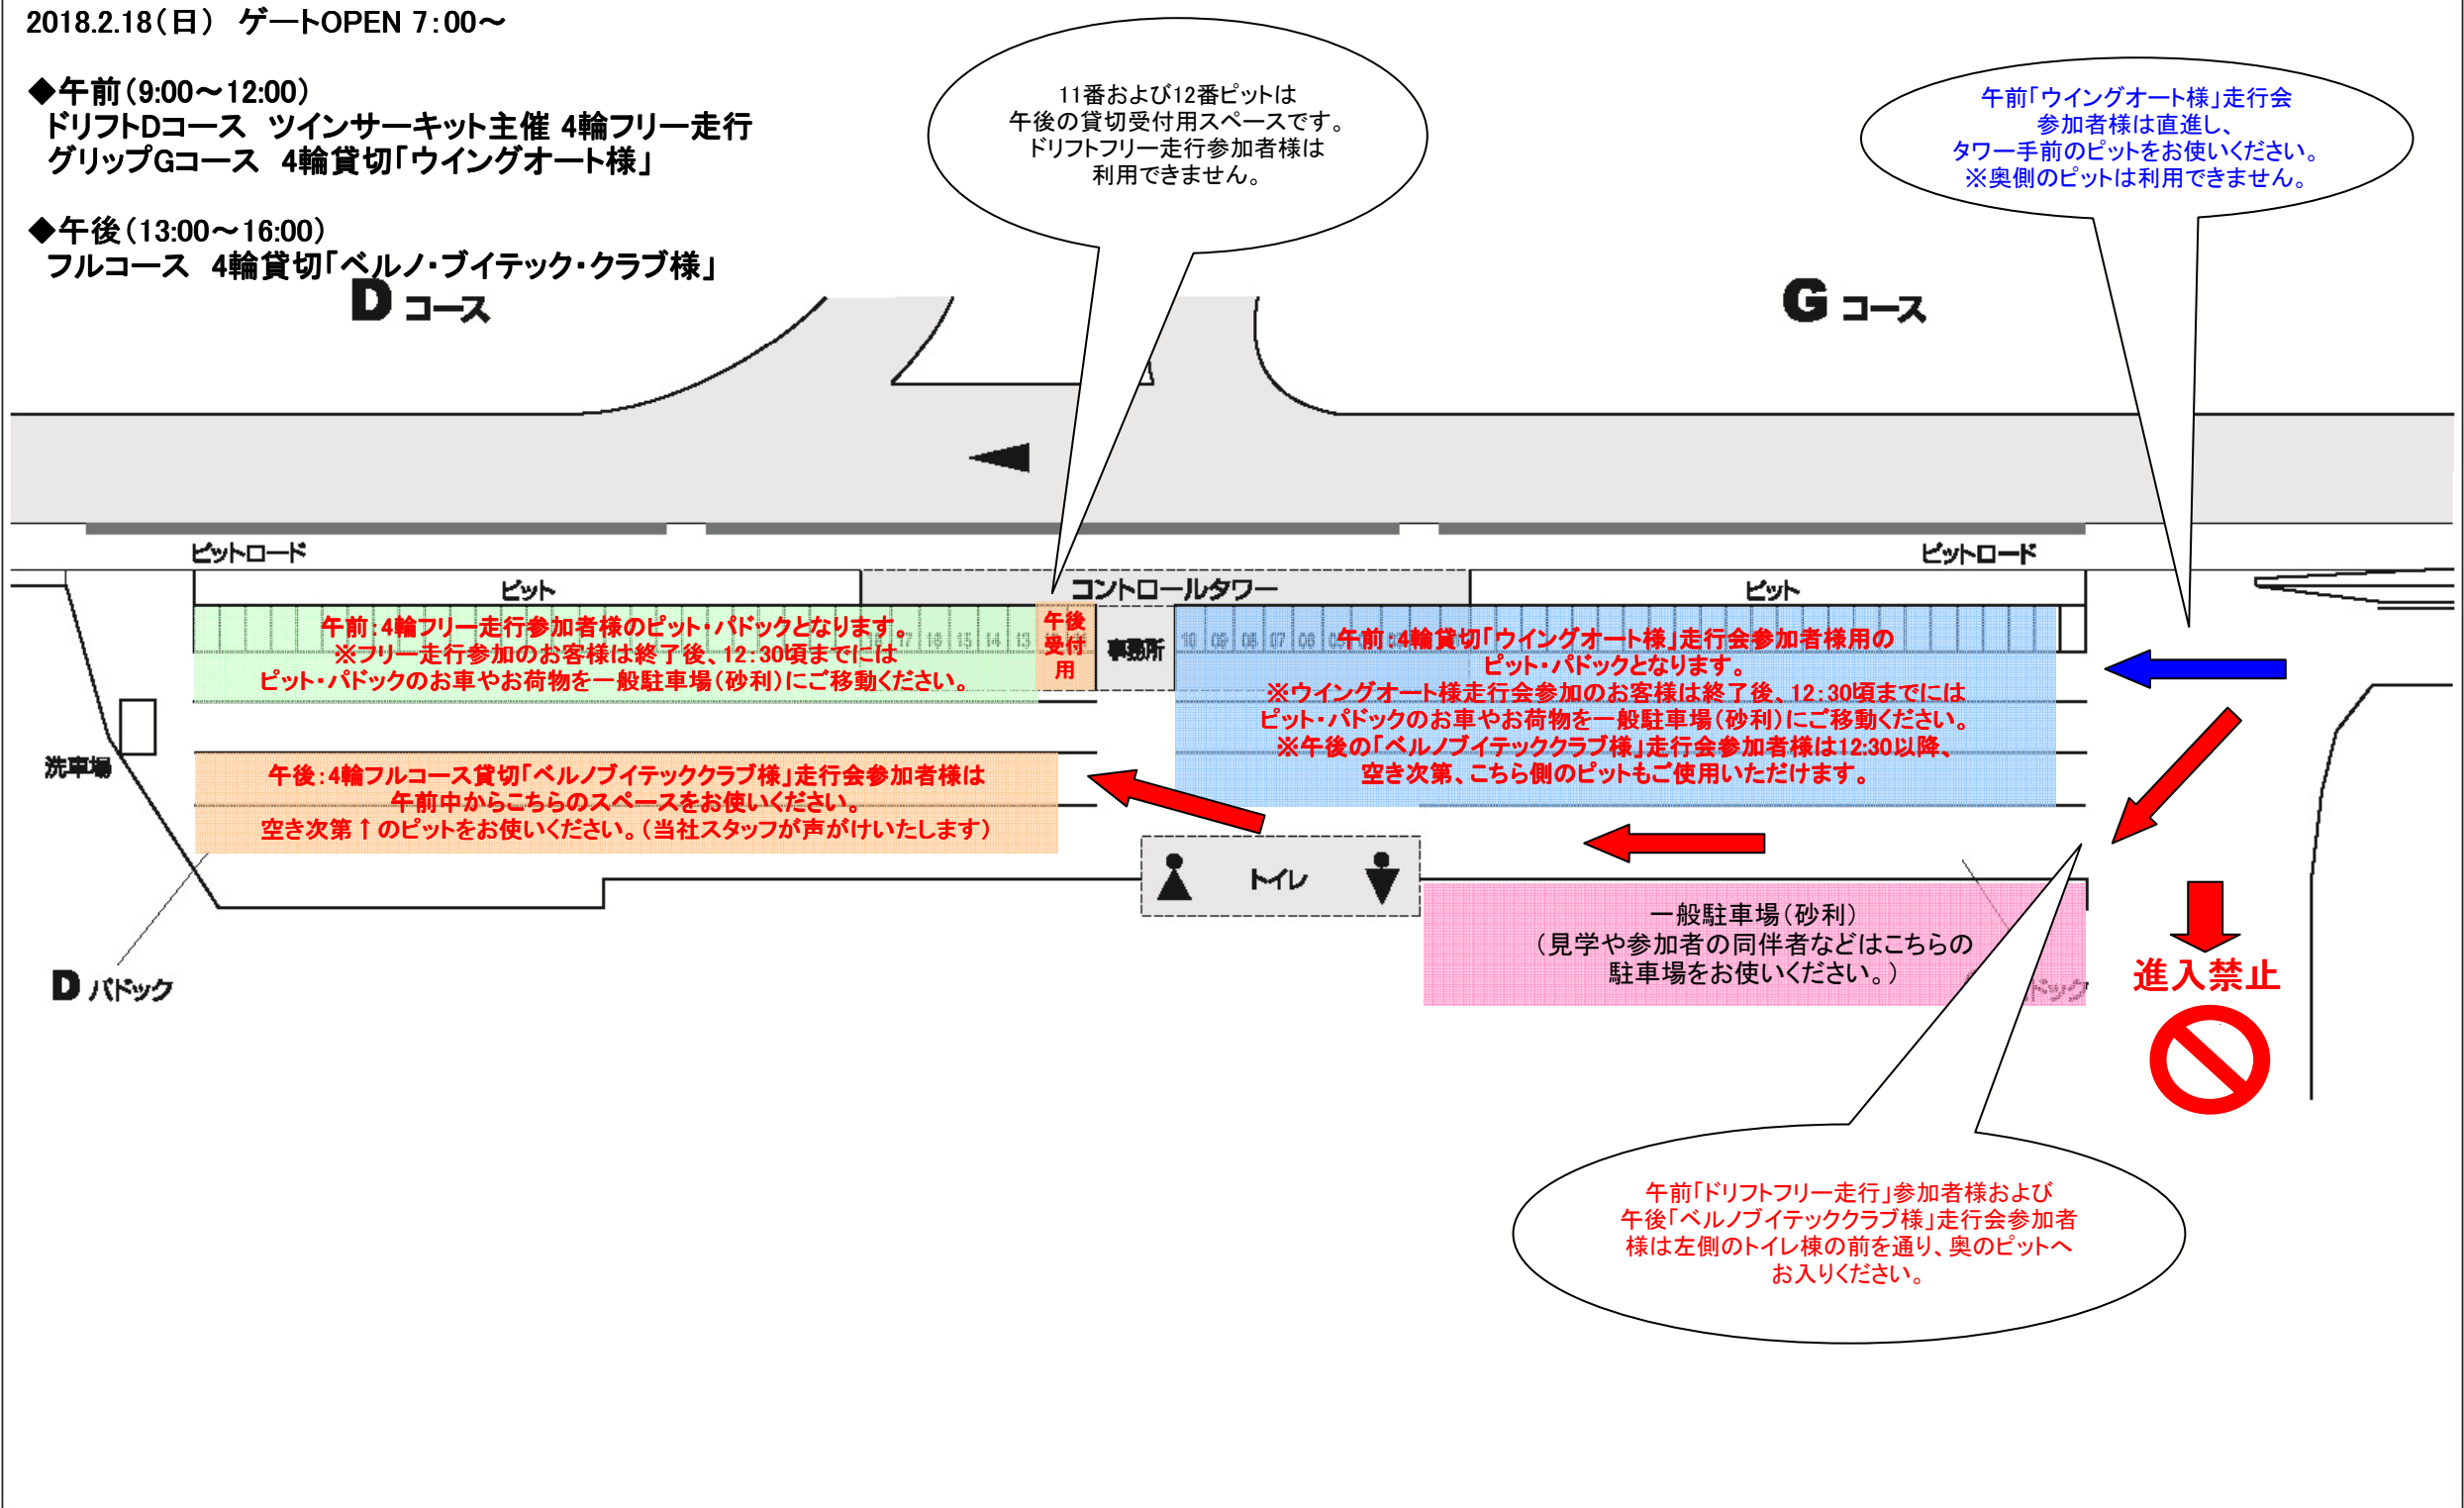

2018.2.18(日) ゲートOPEN 7:00~

◆午前(9:00~12:00)
ドリフトDコース ツインサーキット主催 4輪フリー走行
グリップGコース 4輪貸切「ウイングオート様」

◆午後(13:00~16:00)
フルコース 4輪貸切「ベルノ・ブイテック・クラブ様」
Dコース

11番および12番ピットは
午後の貸切受付用スペースです。
ドリフトフリー走行参加者様は
利用できません。

午前「ウイングオート様」走行会
参加者様は直進し、
タワー手前のピットをお使いください。
※奥側のピットは利用できません。

午前:4輪フリー走行参加者様のピット・パドックとなります。
※フリー走行参加のお客様は終了後、12:30頃までには
ピット・パドックのお車やお荷物を一般駐車場(砂利)にご移動ください。

午後:4輪貸切「ウイングオート様」走行会参加者様用の
ピット・パドックとなります。
※ウイングオート様走行会参加のお客様は終了後、12:30頃までには
ピット・パドックのお車やお荷物を一般駐車場(砂利)にご移動ください。
※午後の「ベルノブイテッククラブ様」走行会参加者様は12:30以降、
空き次第、こちら側のピットもご使用いただけます。

午後:4輪フルコース貸切「ベルノブイテッククラブ様」走行会参加者様は
午前中からこちらのスペースをお使いください。
空き次第↑のピットをお使いください。(当社スタッフが声がけいたします)

一般駐車場(砂利)
(見学や参加者の同伴者などはこちらの
駐車場をお使いください。)

午前「ドリフトフリー走行」参加者様および
午後「ベルノブイテッククラブ様」走行会参加者
様は左側のトイレ棟の前を通り、奥のピットへ
お入りください。